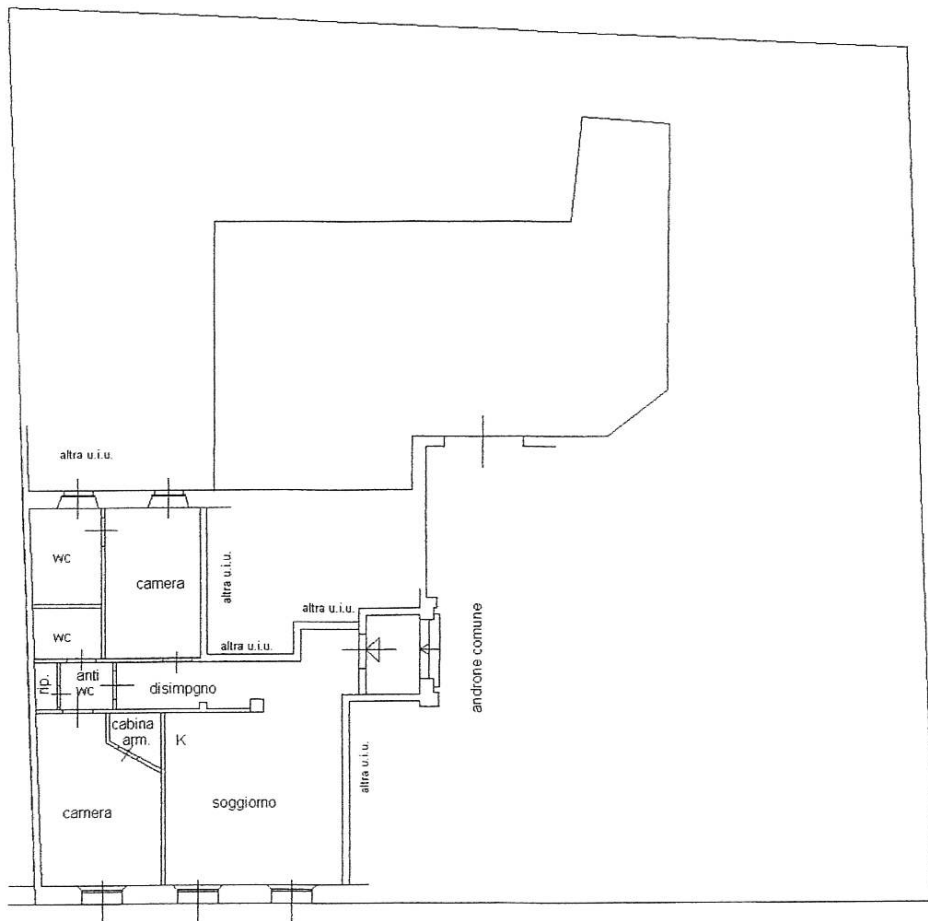

PIANO TERRENO (RIALZATO) H. 3,70

via Pompeo Litta